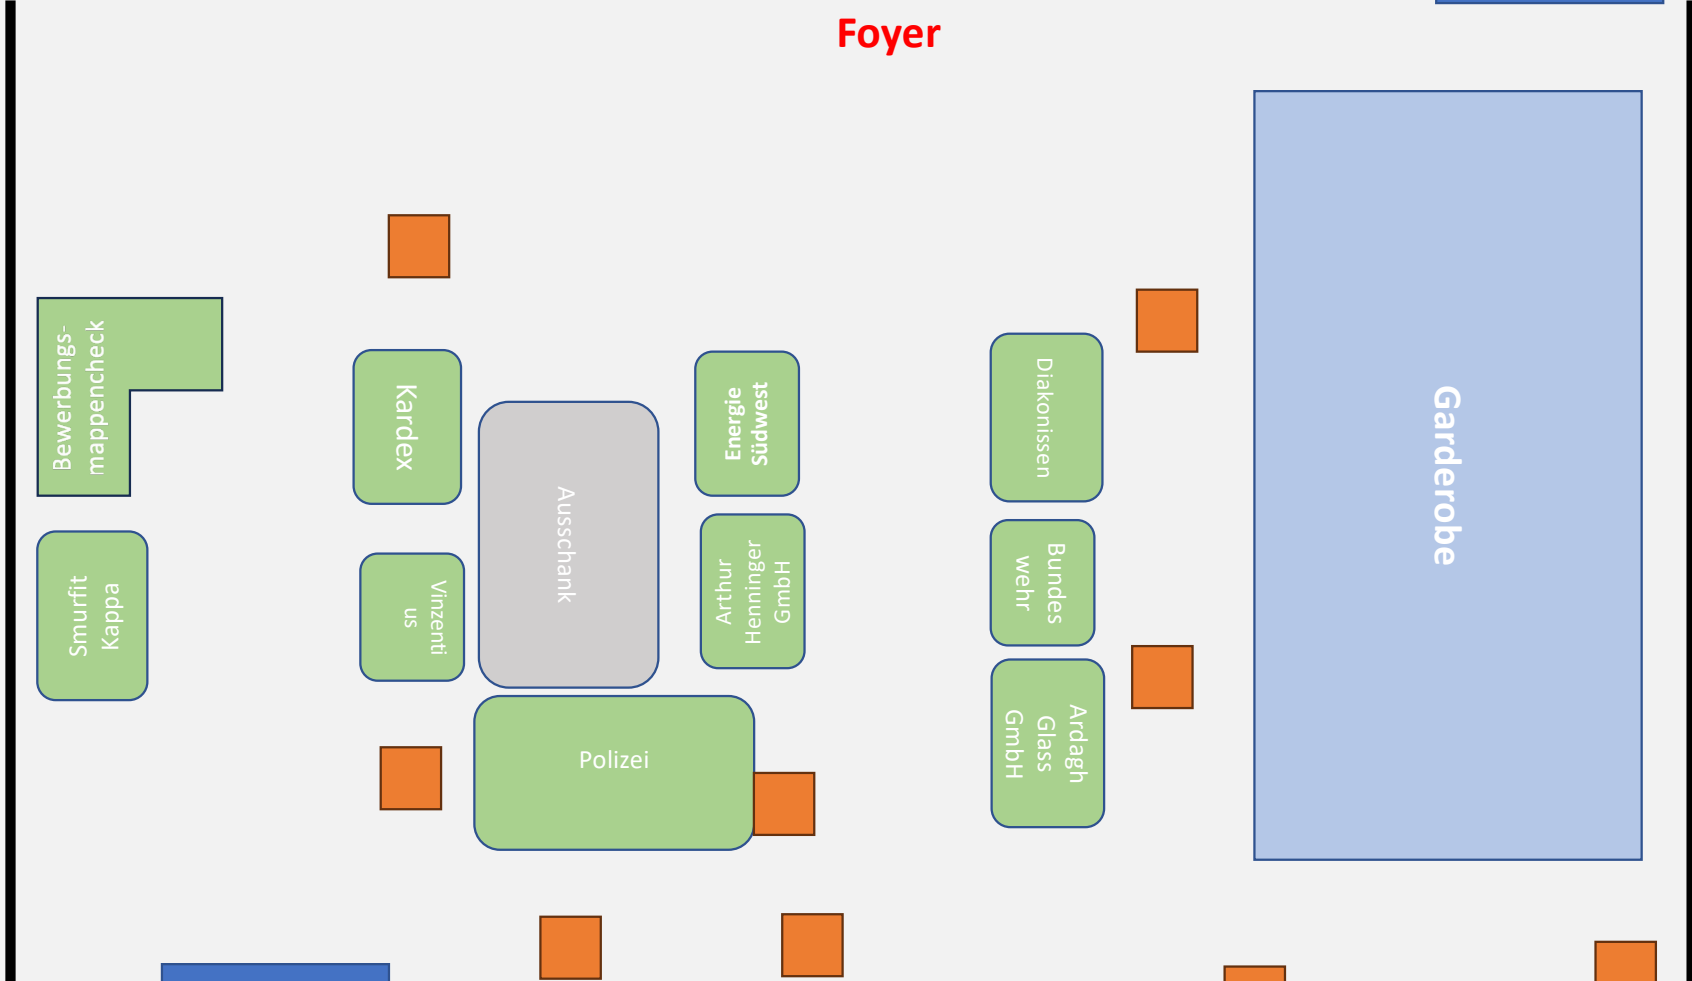

Eingang

Eingang

Eingang

Erdgeschoss

Standplan katapult-Messe Landau 09.11.2024

WC

Betriebsraum

Foyer

Aufgang großer Saal

Haupteingang

Bearbeitungsstand 25.10.2024