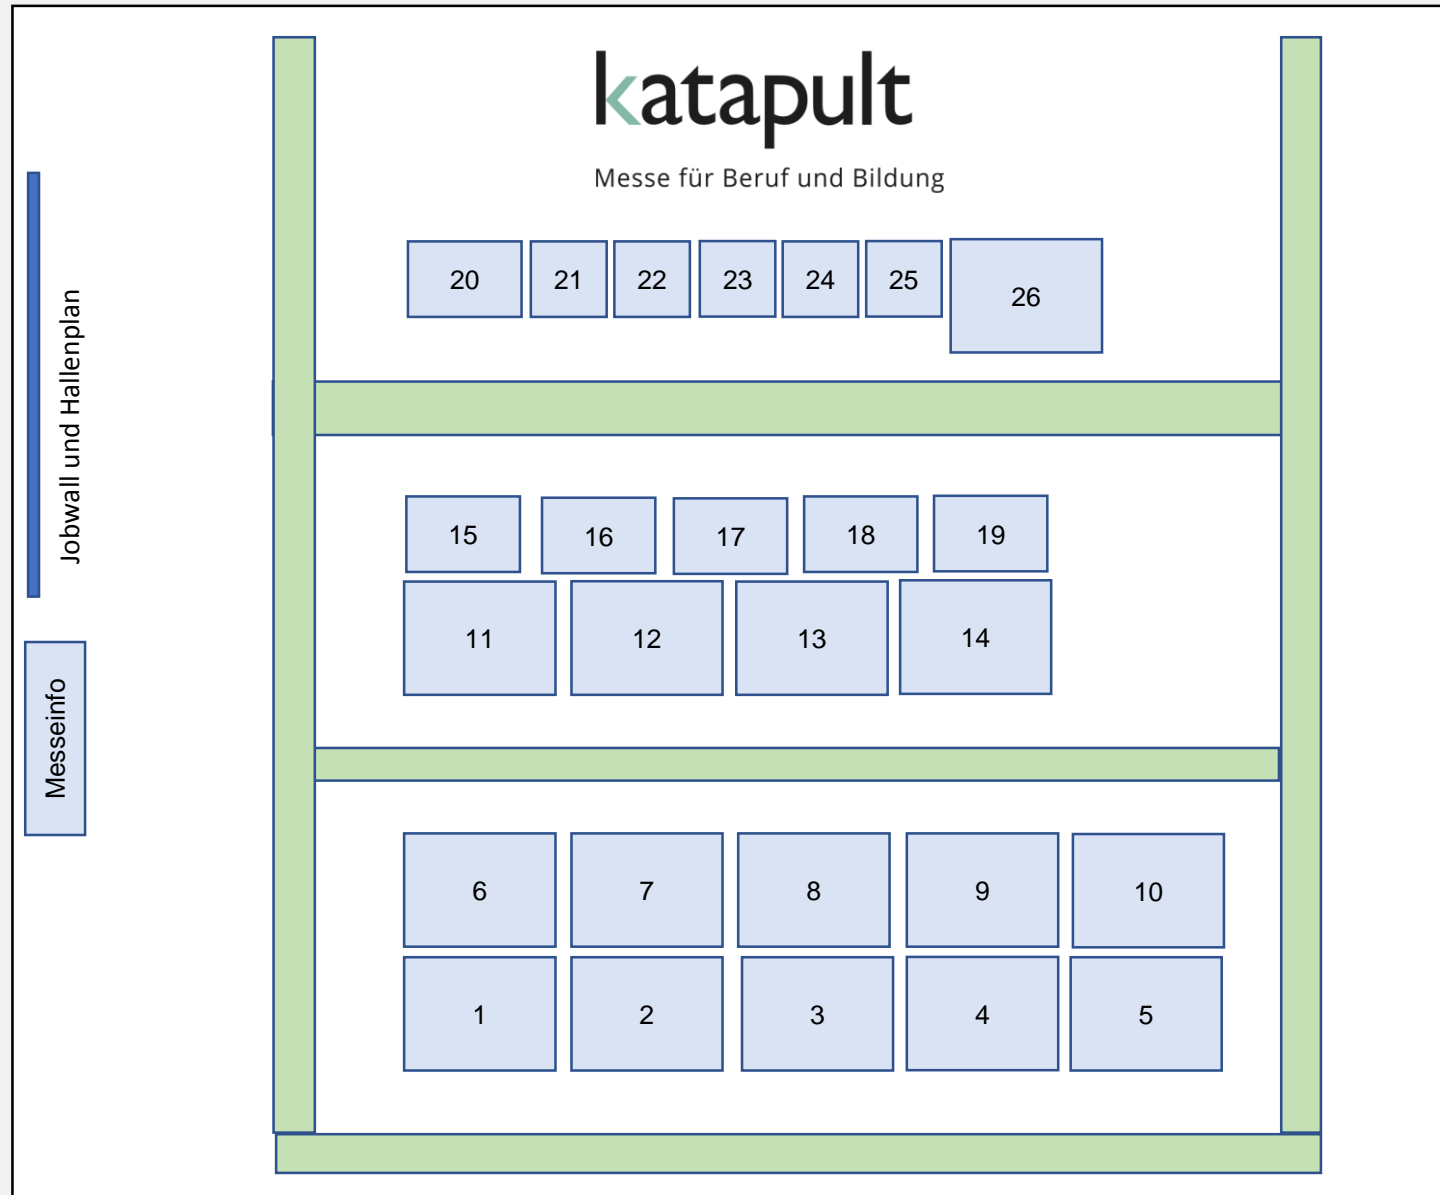

# Messestandplan (Halle 6a VT)

Stand-NR.	Aussteller
1	Solor Schuhforschung u. Entwicklung
2	SoftENGINE
3	Gebr. Pfeiffer
4	RHEINPFALZ
5	Sefrin & Partner   AOK
6	Bundeskriminalamt
7	Landespolizei / Polizeipräsidentium
8	Karrierebüro der Bundeswehr
9	Ministerium für Finanzen in Europa
10	IHK Pfalz
11	Städtisches Krankenhaus Pirmasens
12	Victor's Unternehmensgruppe
13	St. Elisabeth –Marienhaus
14	Kaufland
15	ASW-Berufsakademie Saarland
16	Deichmann
17	PRO FACHKRAFT Westpfalz
18	Allianz Beratung-u. Vertrieb
19	Lidl
	Naturwissenschaftliches Technikum Dr.
20	Künkele
21	Hochschule Kaiserslautern
22	Ev. FH für Heilerziehungspflege
	Verband Garten-, Landschafts- und
23	Sport...
24	Jobcenter Pirmasens
25	CAREER VENTURE
26	Relineurope